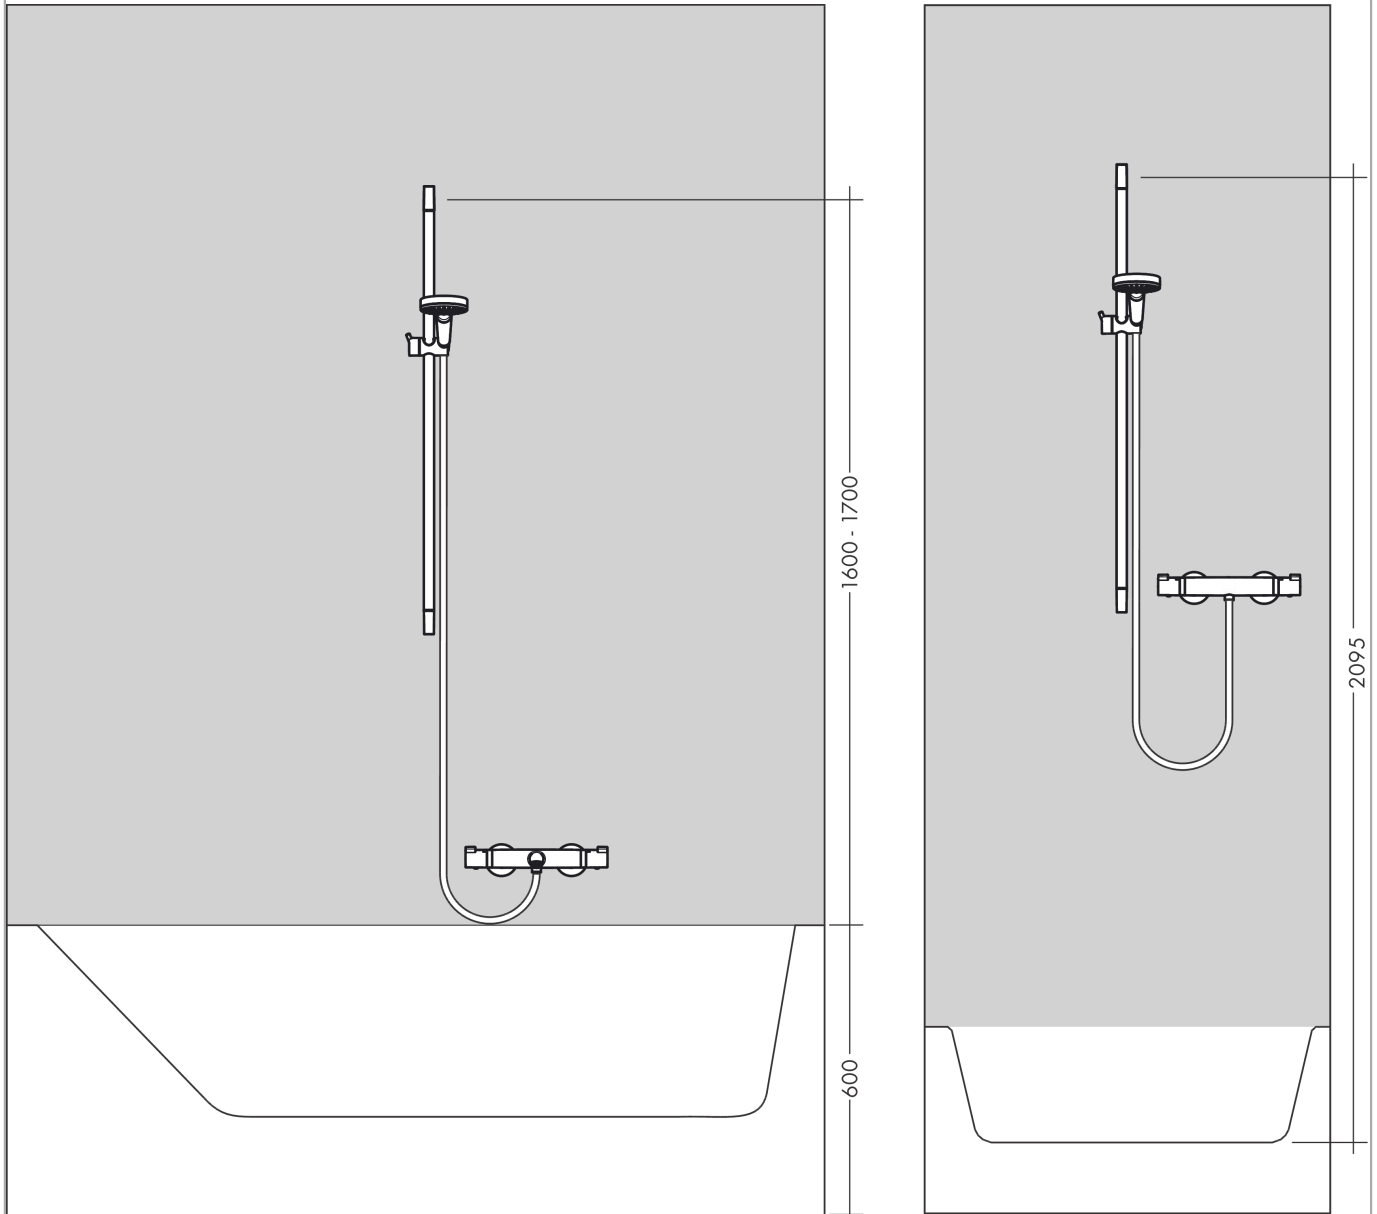

Croma 100

Vario renovatieset 90 cm met Ecostat Comfort thermostaat

Oppervlakte finish: **chrom** Artikelnummer: **27035000**

Beschrijving

- bestaat uit: handdouche, douchethermostaat, glijstang, schuifstuk, zeepschaal, doucheslang
- grootte douchekop: 100 mm
- straalsoort hoofddouche: normale straal, Regen, Massagestraal, krachtige shampoostraal
- wisselen straalsoort door draaien straalplaat
- profielbuis: rond
- douchestangdiameter: 22 mm
- traploos in hoogte verstelbaar
- draaikoppeling voorkomt dat de slang in de knoop raakt
- 90° in positie verstelbare handdouchehouder, zwenkbaar naar links en rechts, omhoog en omlaag
- wandhouders gemaakt van kunststof
- maximale bedrijfsdruk: 6 bar
- minimale bedrijfsdruk: 1 bar
- buislengte: 958 mm

Oppervlakte finish: **chrom** Artikelnummer: **27035000**

Doorstroomdiagram

De verbruikswaarden werden in overeenstemming met de praktijk met de bijbehorende armaturen (thermostaat/mengkraan/inbouwventiel) gemeten.

Croma 100**Vario renovatieset 90 cm met Ecostat Comfort thermostaat**Oppervlakte finish: **chrom** Artikelnummer: **27035000**

Inbouwvoorbeeld

Croma 100
Vario renovatieset 90 cm met Ecostat Comfort thermostaat
Oppervlakte finish: **chromom** Artikelnummer: **27035000**

Explosietekening

Bouwjaar: >09/11

Croma 100**Vario renovatieset 90 cm met Ecostat Comfort thermostaat**Oppervlakte finish: **chrom** Artikelnummer: **27035000****Reserveonderdelenlijst**

Bouwjaar: >09/11