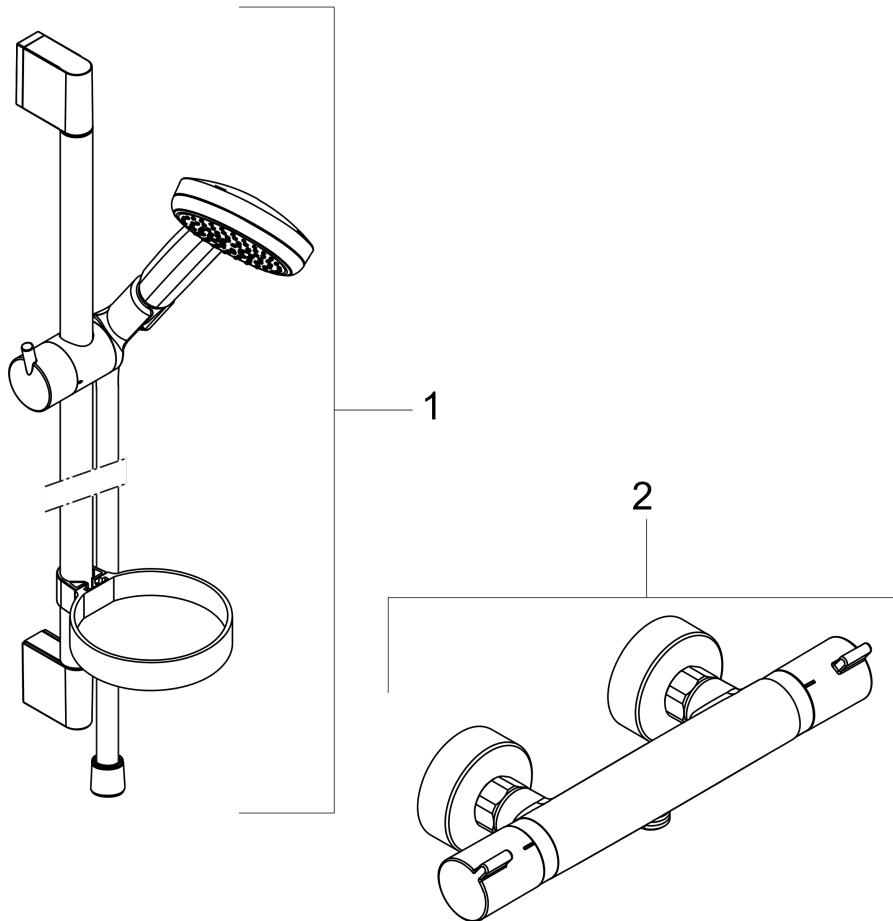

Croma 100

Vario renovatieset 90 cm met Ecostat Comfort thermostaat

Oppervlakte finish: **chrom** Artikelnummer: **27035000**

Beschrijving

- bestaat uit: handdouche, douchethermostaat, glijstang, schuifstuk, zeepschaal, doucheslang
- grootte douchekop: 100 mm
- straalsoort hoofddouche: normale straal, Regen, Massagestraal, krachtige shampoostraal
- wisselen straalsoort door draaien straalplaat
- profielbuis: rond
- douchestangdiameter: 22 mm
- traploos in hoogte verstelbaar
- draaikoppeling voorkomt dat de slang in de knoop raakt
- 90° in positie verstelbare handdouchehouder, zwenkbaar naar links en rechts, omhoog en omlaag
- wandhouders gemaakt van kunststof
- maximale bedrijfsdruk: 6 bar
- minimale bedrijfsdruk: 1 bar
- buislengte: 958 mm

Oppervlakte finish: **chrom** Artikelnummer: **27035000**

Doorstroomdiagram

De verbruikswaarden werden in overeenstemming met de praktijk met de bijbehorende armaturen (thermostaat/mengkraan/inbouwventiel) gemeten.

Croma 100**Vario renovatieset 90 cm met Ecostat Comfort thermostaat**Oppervlakte finish: **chrom** Artikelnummer: **27035000**

Inbouwvoorbeeld

Croma 100
Vario renovatieset 90 cm met Ecostat Comfort thermostaat
Oppervlakte finish: **chromom** Artikelnummer: **27035000**

Explosietekening

Bouwjaar: >09/11

Croma 100**Vario renovatieset 90 cm met Ecostat Comfort thermostaat**Oppervlakte finish: **chrom** Artikelnummer: **27035000****Reserveonderdelenlijst**

Bouwjaar: >09/11