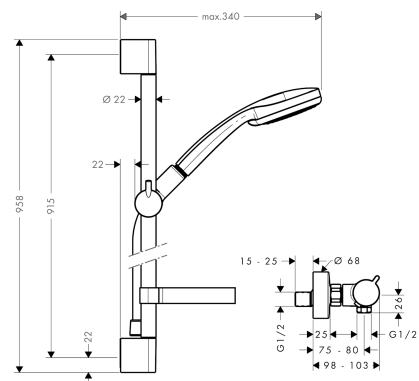

Maattekening